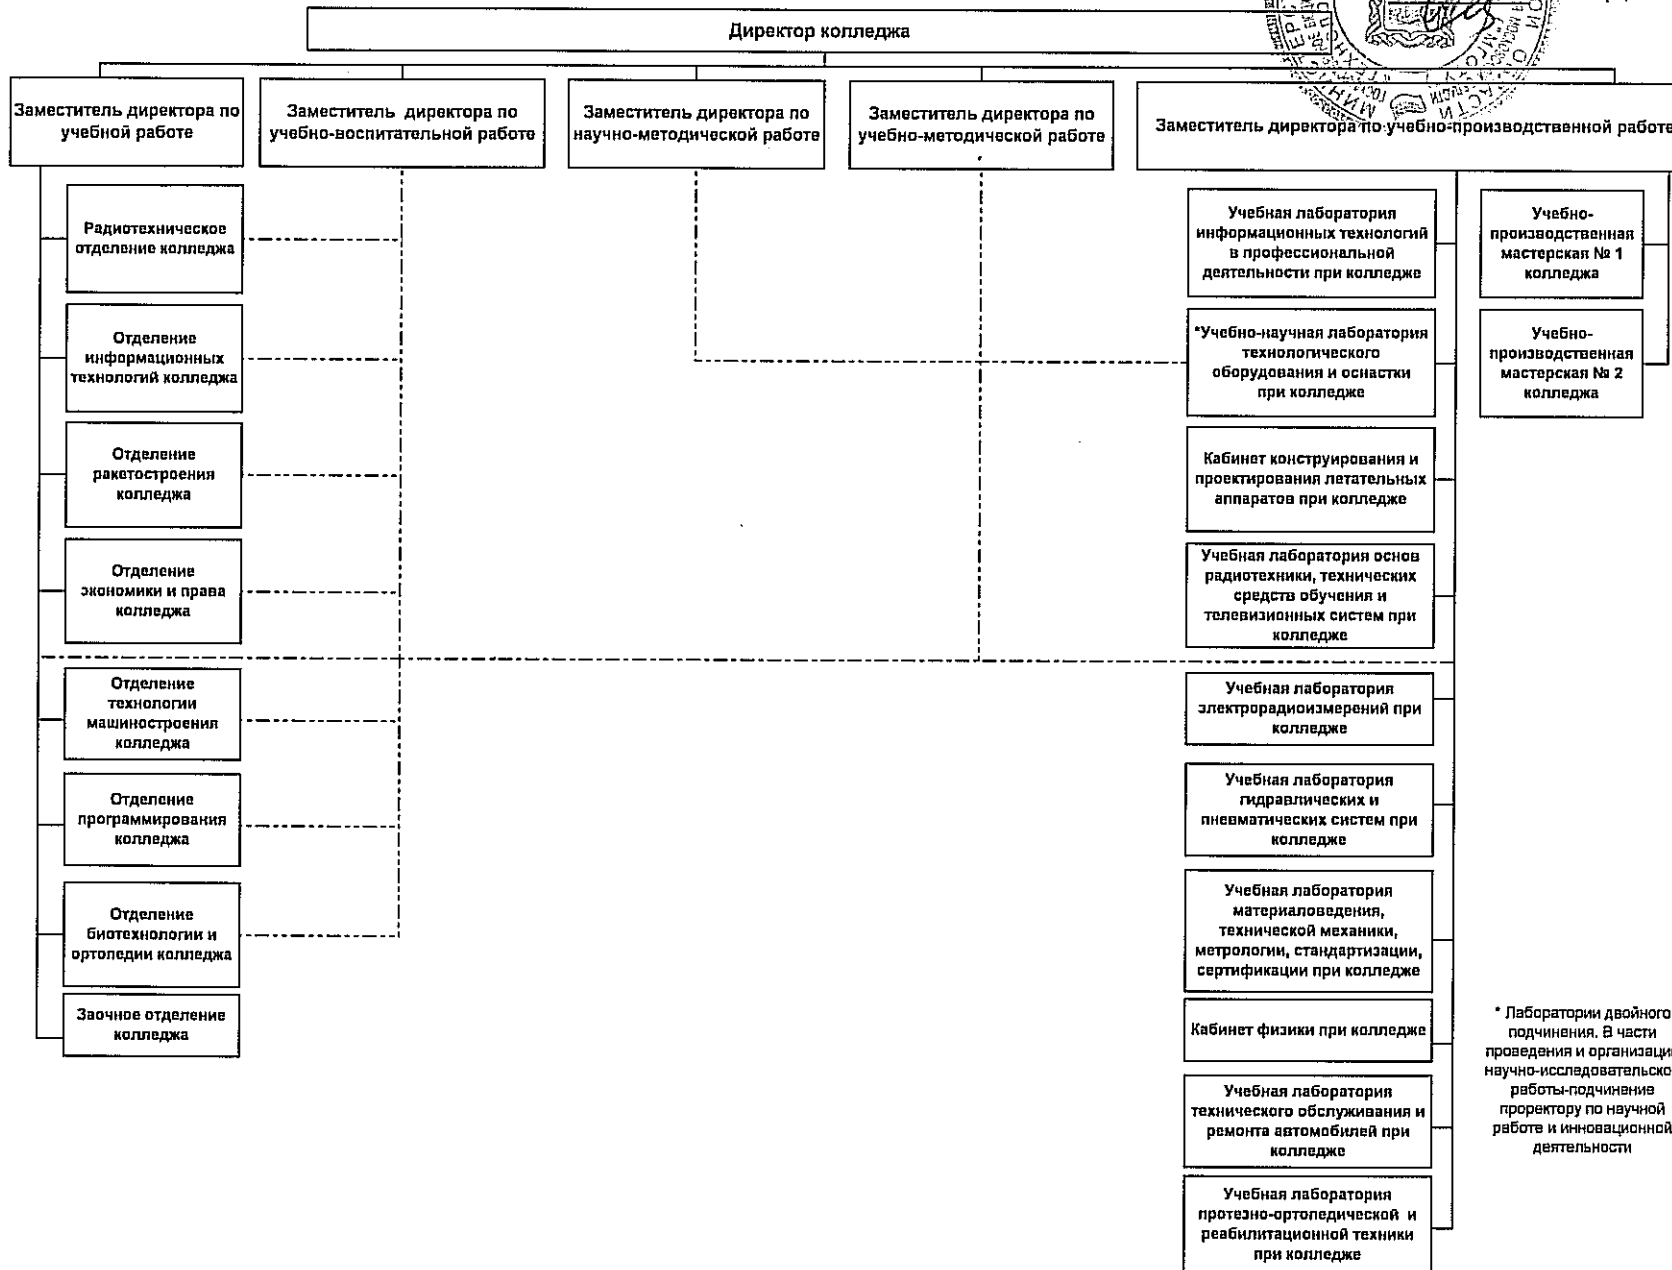

СТРУКТУРА

Государственное бюджетное образовательное учреждение высшего образования Московской области

"Технологический университет"

Помощники ректора  
Советники при ректорате

РЕКТОР

Ученый совет

"УТВЕРЖДАЮ"  
Ректор  
Т.Е. Старцева

\* Лаборатории двойного подчинения. В части проведения и организации научно-исследовательской работы подчинения проректору по научной работе и инновационной деятельности

\*\* Структура Техникума технологий и дизайна, Колледжа космического машиностроения приведена в приложениях №1, №2

*Handwritten signature*

СТРУКТУРА . Колледж космического машиностроения и технологий.

\* Лаборатории двойного подчинения. В части проведения и организации научно-исследовательской работы-подчинение проректору по научной работе и инновационной деятельности