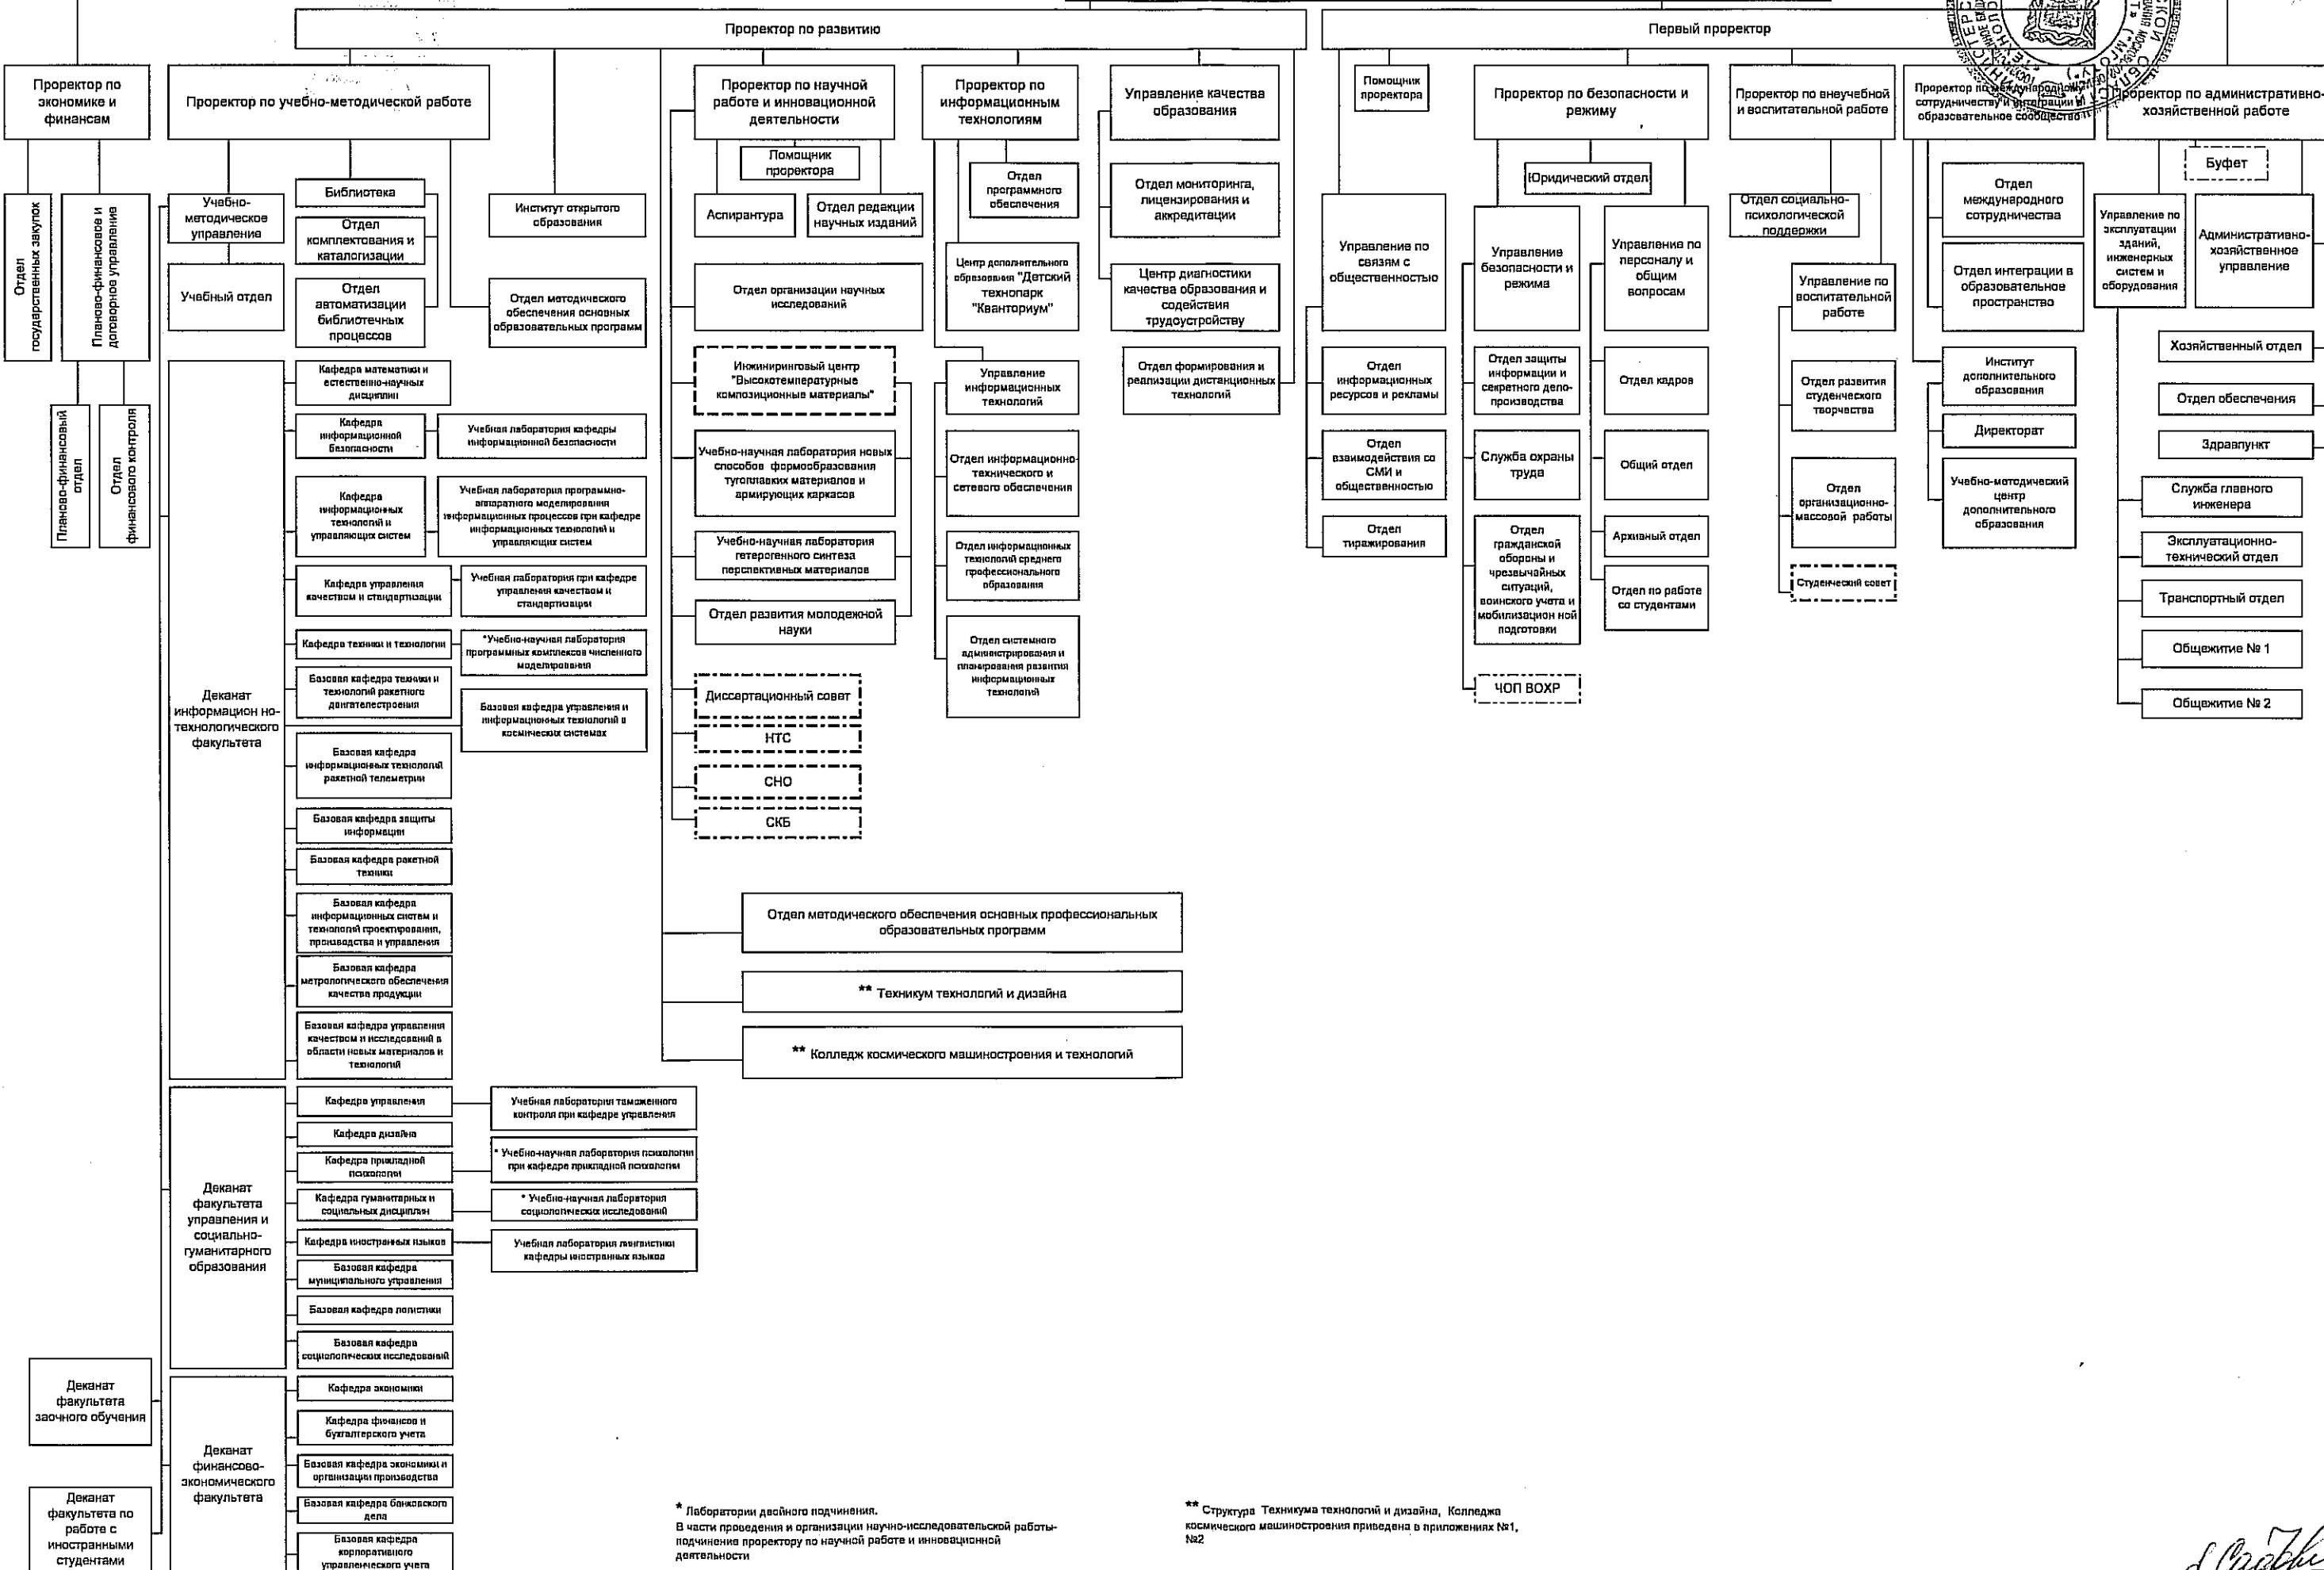

СТРУКТУРА

Государственное бюджетное образовательное учреждение высшего образования Московской области

"Технологический университет"

Помощники ректора  
Советники при ректорате

РЕКТОР

Ученый совет

"УТВЕРЖДАЮ"  
Ректор  
Т.Е. Старцева

\* Лаборатории двойного подчинения. В части проведения и организации научно-исследовательской работы подчинения проректору по научной работе и инновационной деятельности

\*\* Структура Техникума технологий и дизайна, Колледжа космического машиностроения приведена в приложениях №1, №2

*Handwritten signature*

СТРУКТУРА . Колледж космического машиностроения и технологий.

\* Лаборатории двойного подчинения. В части проведения и организации научно-исследовательской работы-подчинение проректору по научной работе и инновационной деятельности

СТРУКТУРА . Техникум технологии и дизайна.