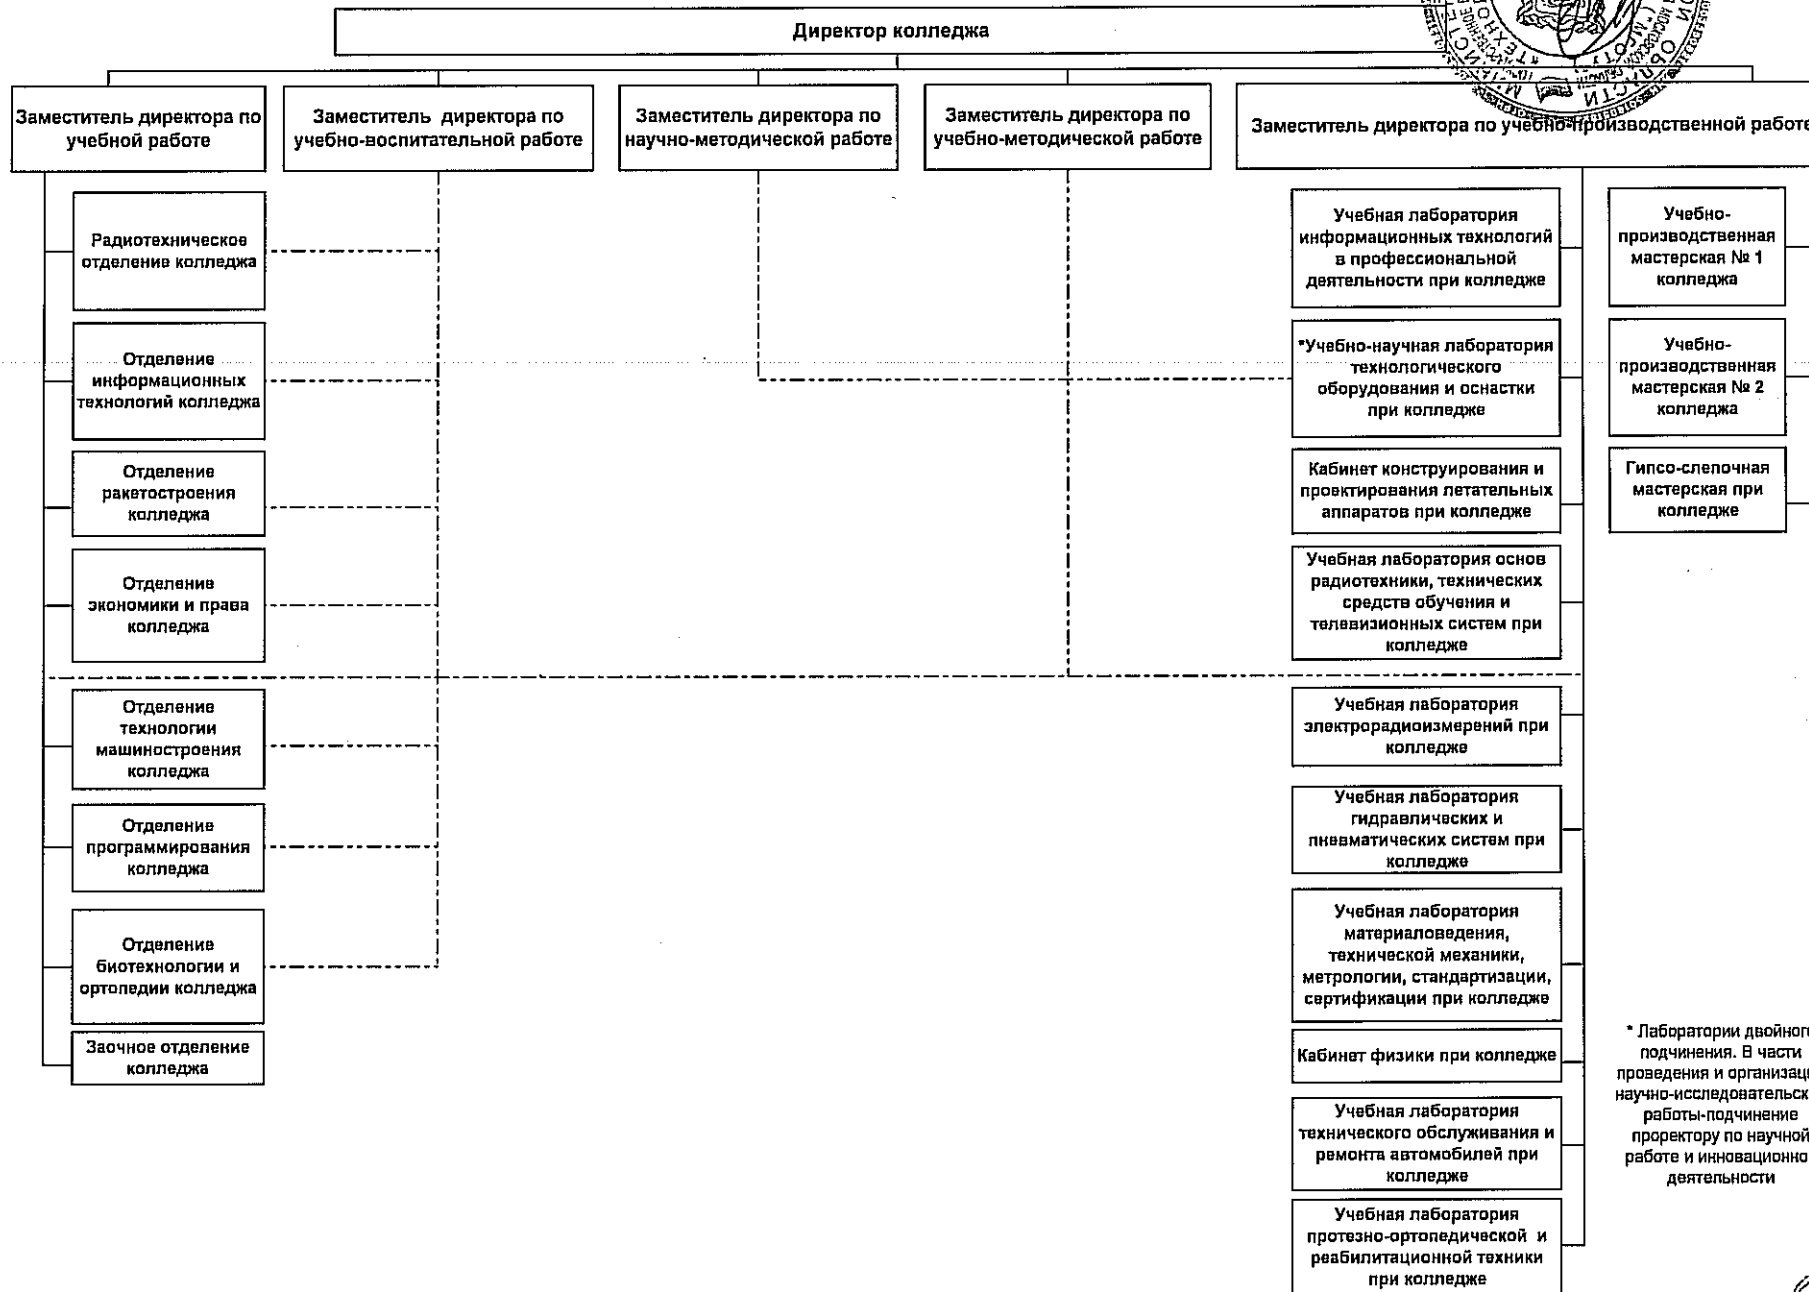

01.11.2018

СТРУКТУРА

Государственное бюджетное образовательное учреждение высшего образования Московской области "Технологический университет"

Помощники ректора
Советники при ректорате

РЕКТОР

Ученый

ТВЕРЖДАЮ"
Г.Е. Старцева

* Лаборатории двойного подчинения. В части проведения и организации научно-исследовательской работы-подчинение проректору по научной работе и инновационной деятельности

СТРУКТУРА . Колледж космического машиностроения и технологий.

Старцева

СТРУКТУРА . Техникум технологии и дизайна.