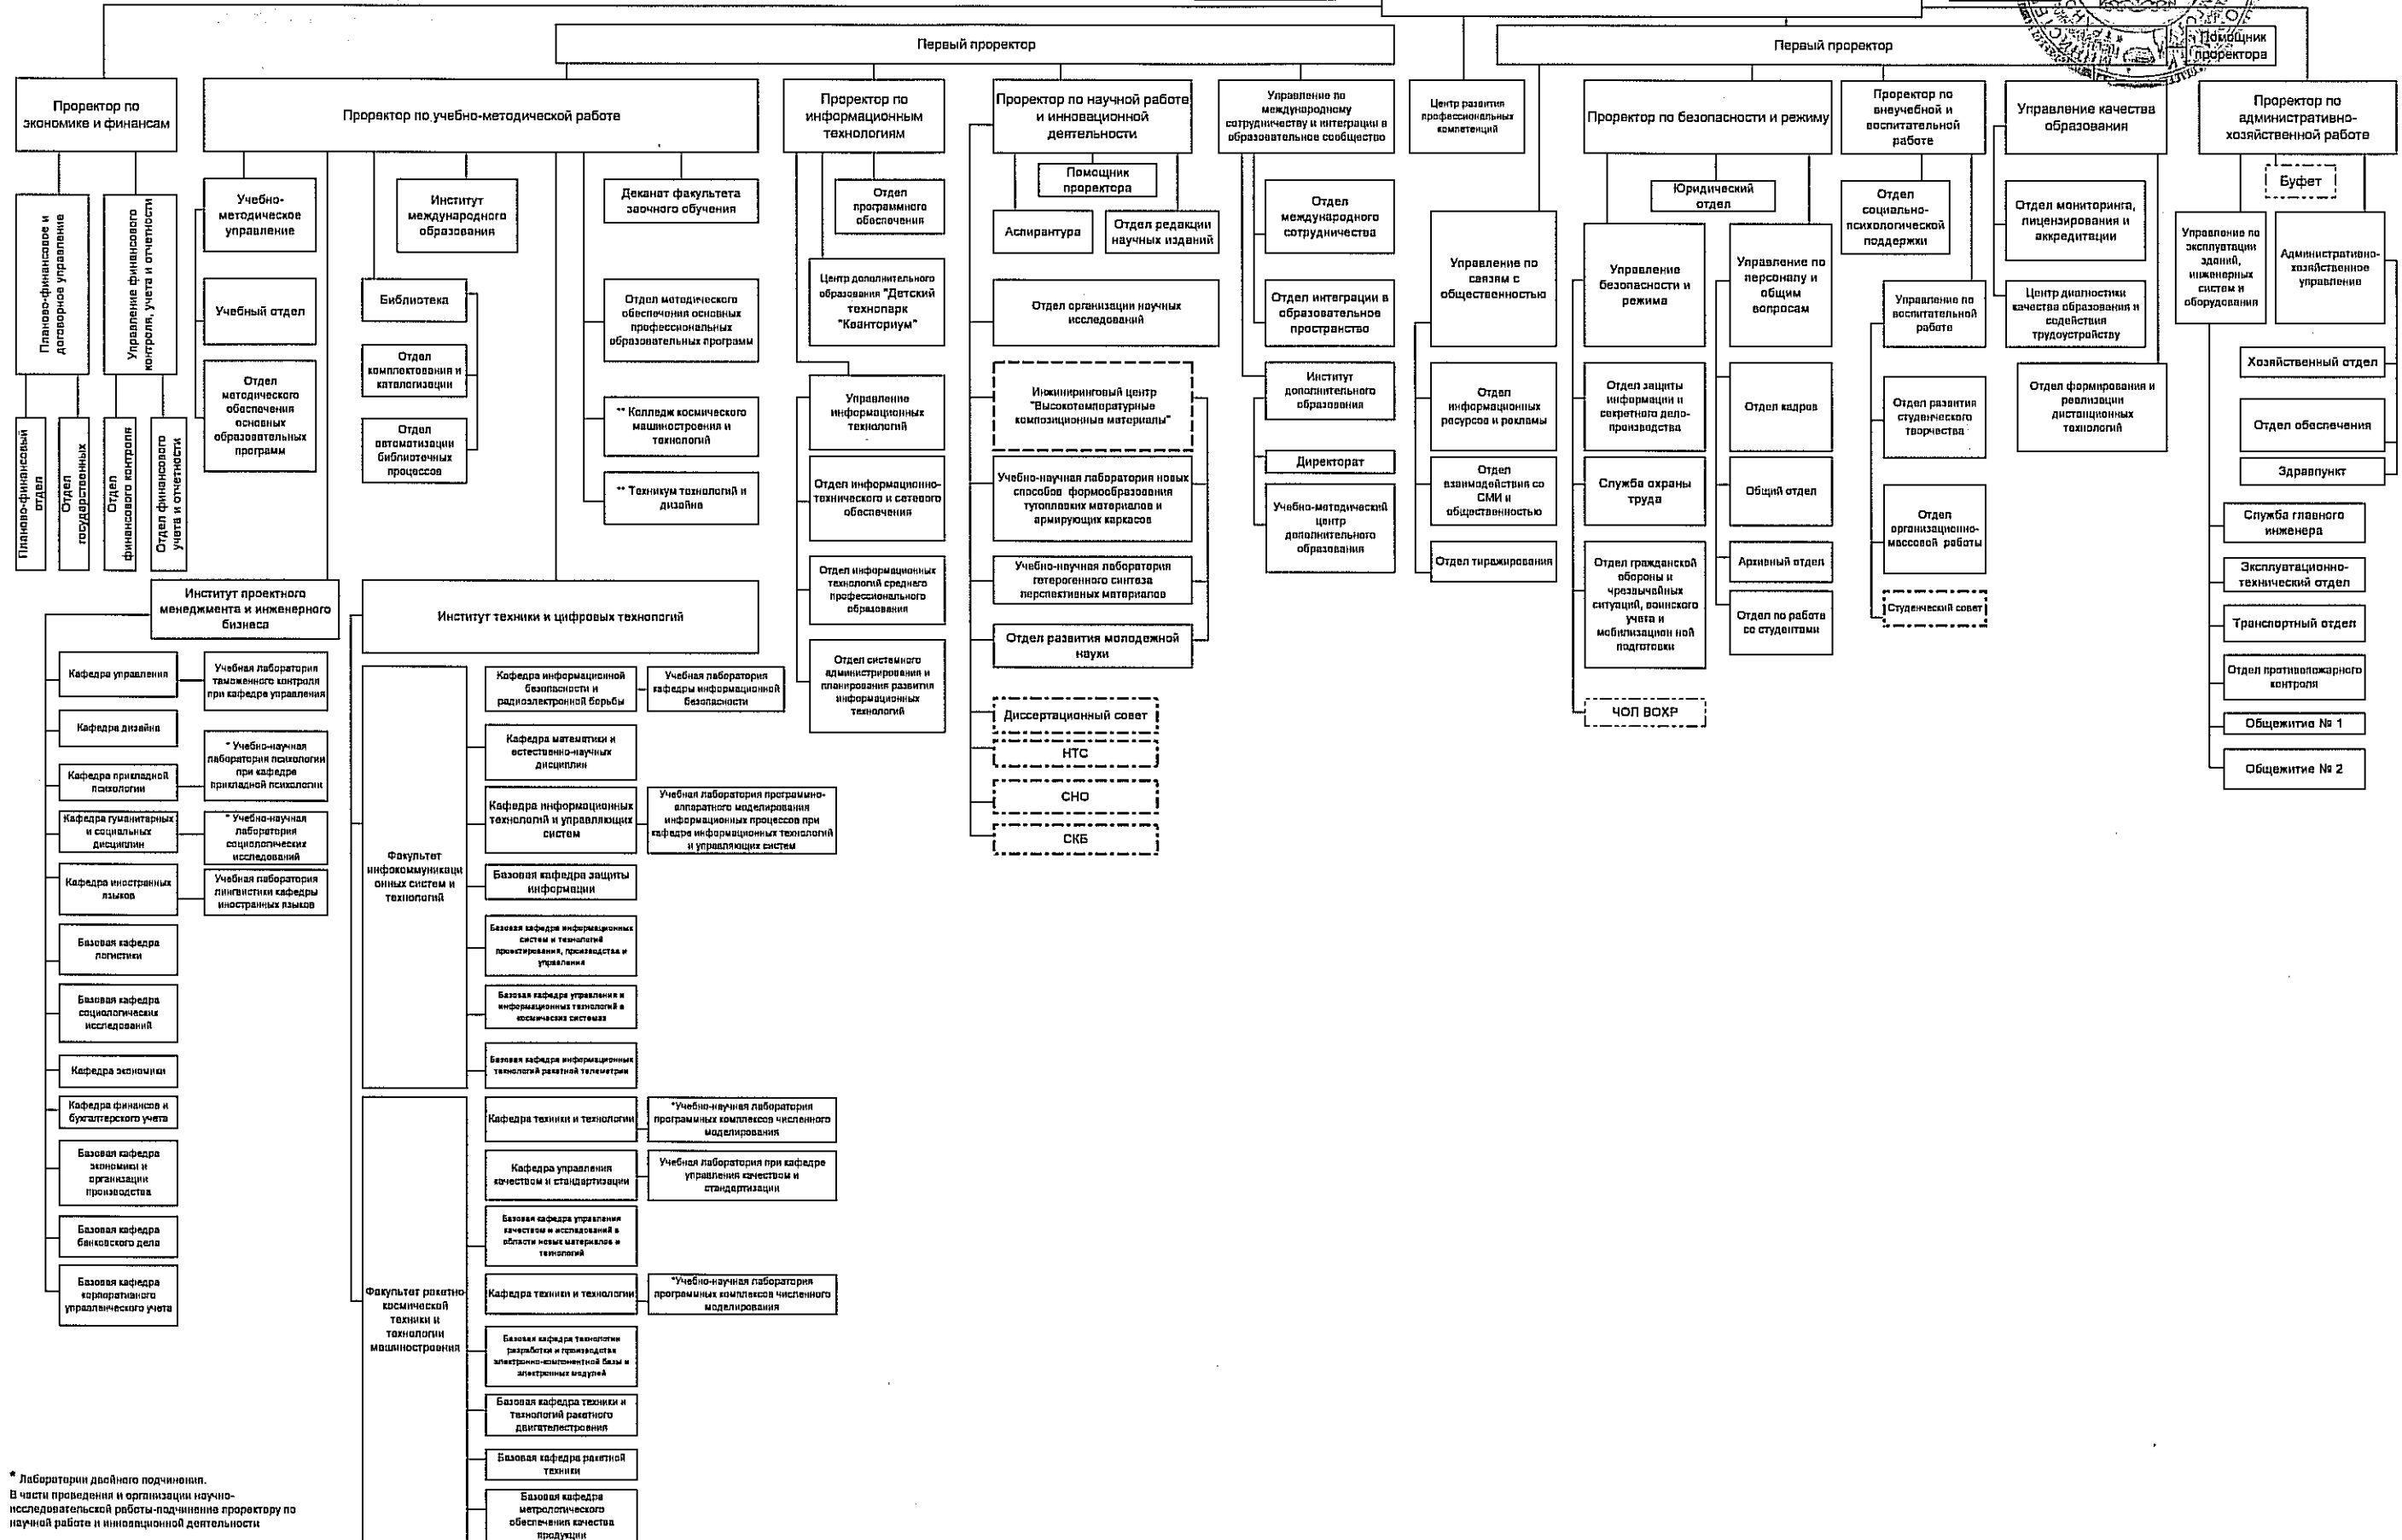

01.11.2018

СТРУКТУРА

Государственное бюджетное образовательное учреждение высшего образования Московской области "Технологический университет"

Помощники ректора
Советники при ректорате

РЕКТОР

Ученый

ТВЕРЖДАЮ"
Г.Е. Старцева

* Лаборатории двойного подчинения. В части проведения и организации научно-исследовательской работы-подчинение проректору по научной работе и инновационной деятельности

СТРУКТУРА . Колледж космического машиностроения и технологий.

Старцева

СТРУКТУРА . Техникум технологии и дизайна.